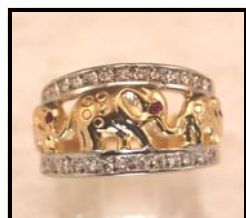

Medium Delta Diamond Pendant
Item #: DP-28Dia
Type: Pendant
\$995 10k \$1075 14k, \$1125 14k Wht Gold

Oval Diamond Pendant
Item #: DP-30Dia
Type: Pendant
\$595 10k \$650 14k, \$695 14k Wht Gold

Large Delta Diamond Pendant
Item #: DP-38Dia
Type: Pendant
\$1600 10k \$1725 14k, \$1775 14k Wh Gold

Diamond Ruby Elephant Ring
Item #: DR-05RubDia
Type: Ring
\$425 10k \$450 14k, \$475 14k Wht Gold

Diamond Pinkie Ring
Item #: DR-06Dia "Full"
Type: Ring
\$350 10k \$380 14k, \$415 14k Wht Gold

Diamond Symbol Ring
Item #: DP-08Dia "Semi"
Type: Ring
\$795 10k \$850 14k, \$875 14k Wht Gold

Diamond Symbol Ring
Item #: DR-08Dia "Theta"
Type: Ring
\$825 10k \$875 14k, \$895 14k Wht Gold

Ruby Symbol Ring
Item #: DR-08Rub "Theta"
Type: Ring
\$525 10k \$575 14k, \$595 14k Wht Gold

Diamond Elephants Ring Ruby Eye
Item #: DR-22DiaRubeye
Type: Ring
\$795 10k \$825 14k, \$850 14k Wht Gold